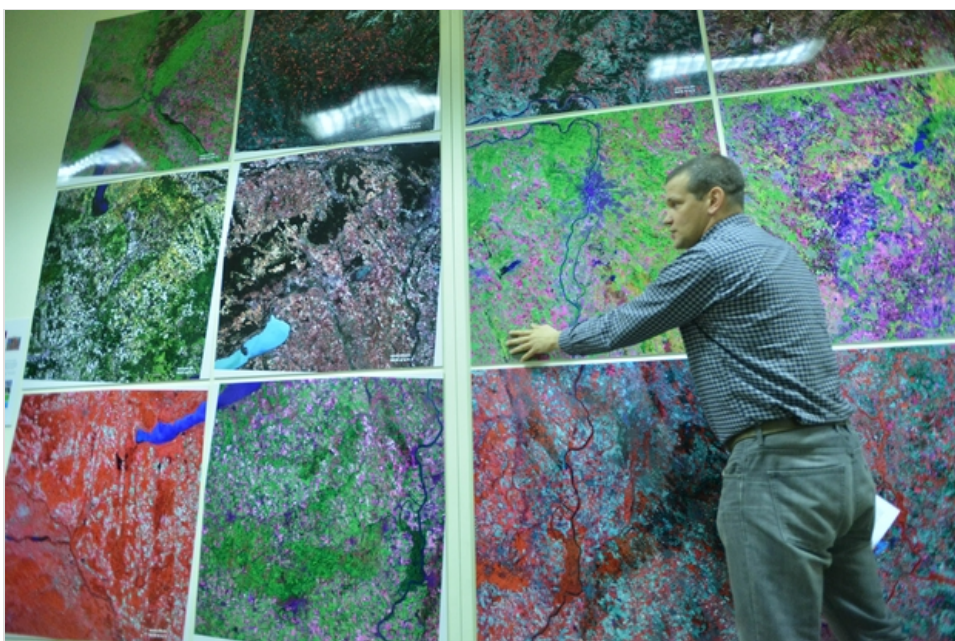

Partnereinktől

hirdetés

OK

SZENT BENEDEK

SZENT BENEDEK ÁLTALÁNOS ISKOLA, KÖZÉPISKOLA,
ALAPFOKÚ MŰVÉSZETI ISKOLA ÉS KOLLÉGIUM
SZEGEDI TAGINTÉZMÉNYE

KÉPZÉSEINK:

• SZÁMÍTÓGÉPES ERELŐ, • KARBANTARTÓ • ELEKTROMECHANIKAI MŰSZERÉSZ • VILLANYSZERELŐ • SZOCIÁLIS GONDOZÓ ÉS ÁPOLÓ • GYÓGYPEDAGÓGIAI SEGÍTŐ • MUNKATÁRS • IDEGENVEZETŐ	• INFOKOMMUNIKÁCIÓS HÁLÓZATLEPÍTŐ ÉS -ÜZEMELTETŐ • INFORMATIKAI RENDSZERGAZDA • IT MENTOR • MŰSZAKI INFORMATIKUS • KERESKEDŐ • LOGISZTIKA ÜGYINTÉZŐ • PÉNZÜGYI ÉS SZÁMVITELI ÜGYINTÉZŐ

Képzéseink minden esetben tandíjmentesek, amennyiben a jelentkező magyar állampolgár, és még nem végzett OKL-s iskolarendszerű képzést.

Jelentkezés:
A jelentkezési lap kitöltéséhez személyesen: 6721 Szeged, Ostrovszky u. 5.
Telefonon: +36-30/536-9154, +36-62/543-533, +36-30/606-275, +36-30/650-2880
E-mailben: tanulog-szeged@szb.hu
www.szbenedekiskola.hu